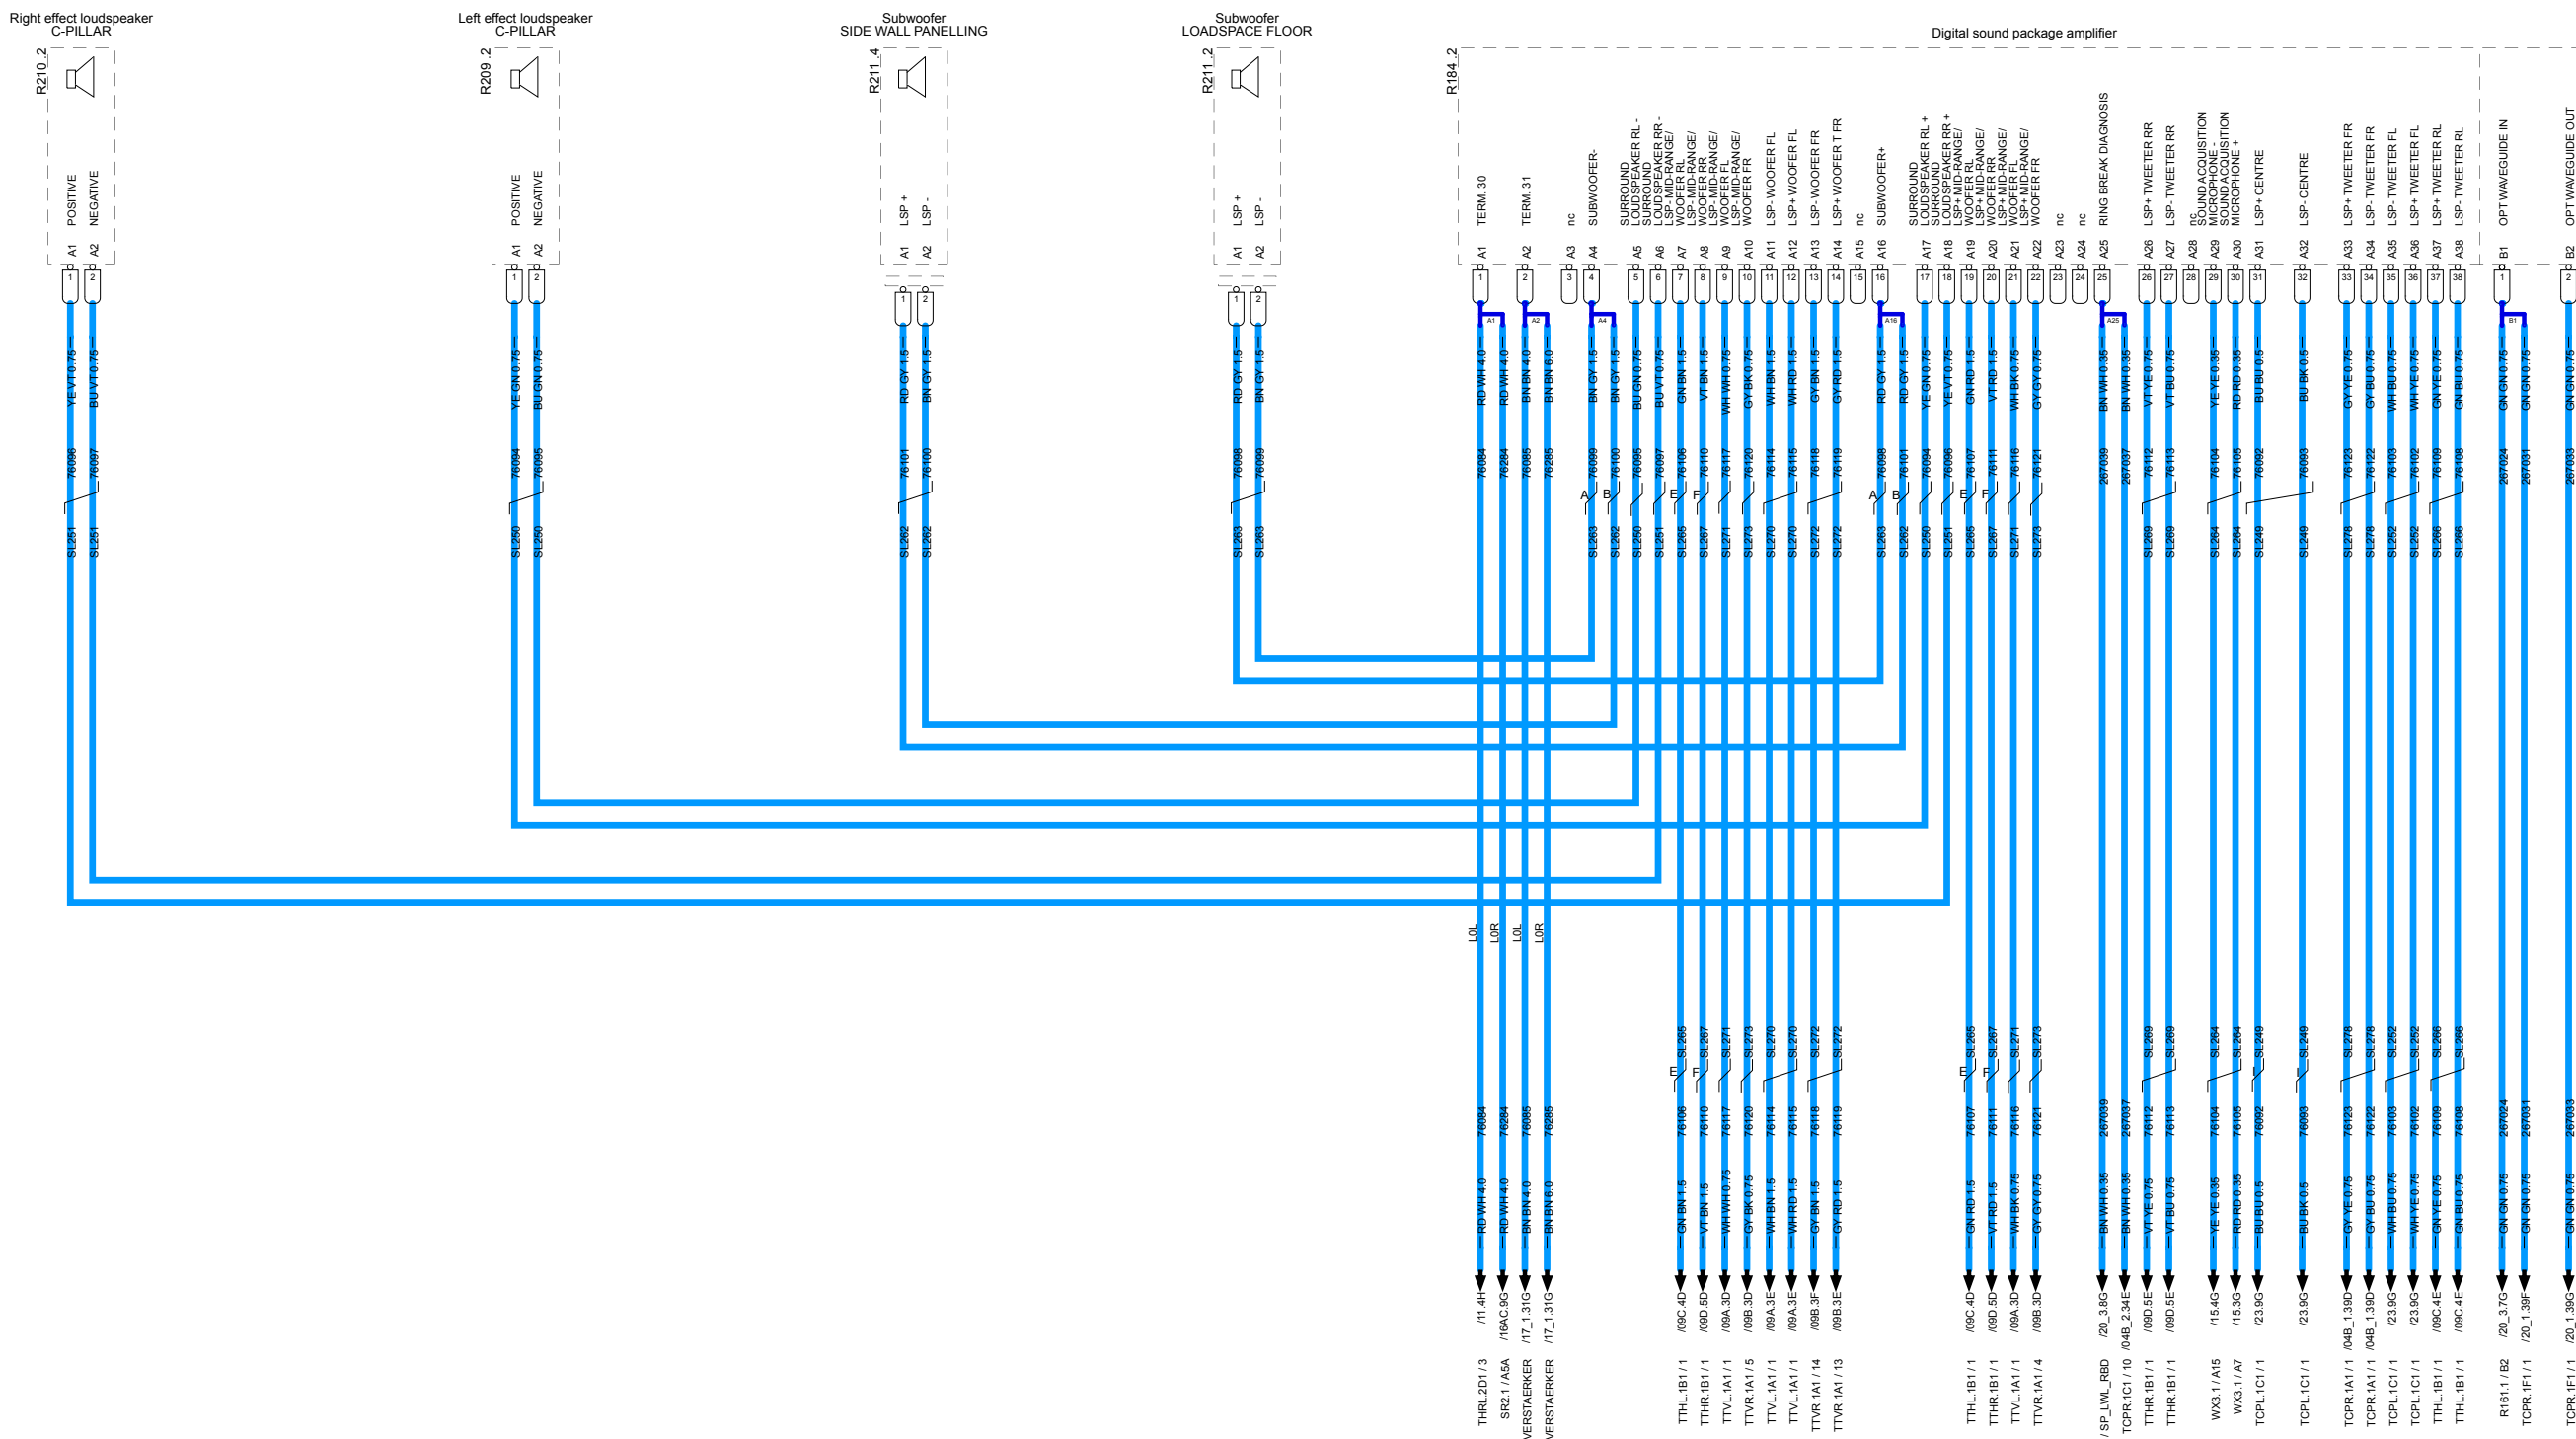

SHEET RELATES TO
LTGS_TAB.052.277_FAHRGASTRAUM

XA_R210.2 BLACK XA_R209.2 BLACK XA_R211.4 BLACK XA_R211.2 BLACK XA_R184.2 BLACK XB_R184.2 BLACK

LEGEND:

○ LINE SHIELDED
⌘ TWISTED LINES

BLACK	SW	BK
BROWN	BR	BN
RED	RT	RD
ORANGE	OG	OG
YELLOW	GE	YE
GREEN	GN	GN
BLUE	BL	BU
VIOLET	VI	VT
GREY	GR	GY
WHITE	WS	WH
PINK	RS	PK

PANAMERA
MODEL 2018 (J)
MIB AMPLIFIER PREMIUM
BOSE (R) SURROUND SOUND SYSTEM

SHEET 22